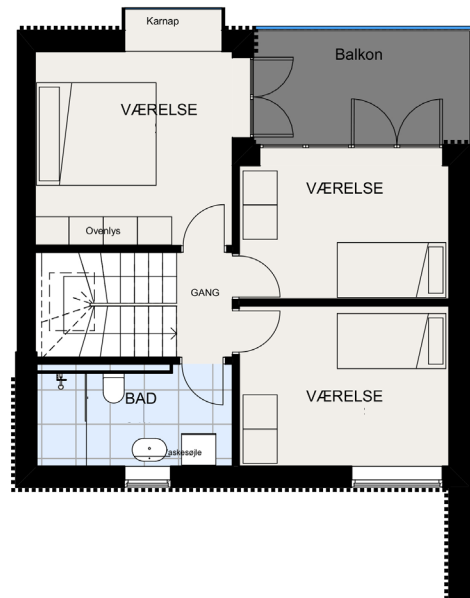

# SOLBAKKEN TYPE A2

Bolig nr.	Adresse	Type	Bolig	Balkon	Terrasse	Grund
12	Toppen 89	A2	108 m <sup>2</sup>	8 m <sup>2</sup>	16 m <sup>2</sup>	101 m <sup>2</sup>

Vejledende plantegning med forbehold for ændringer