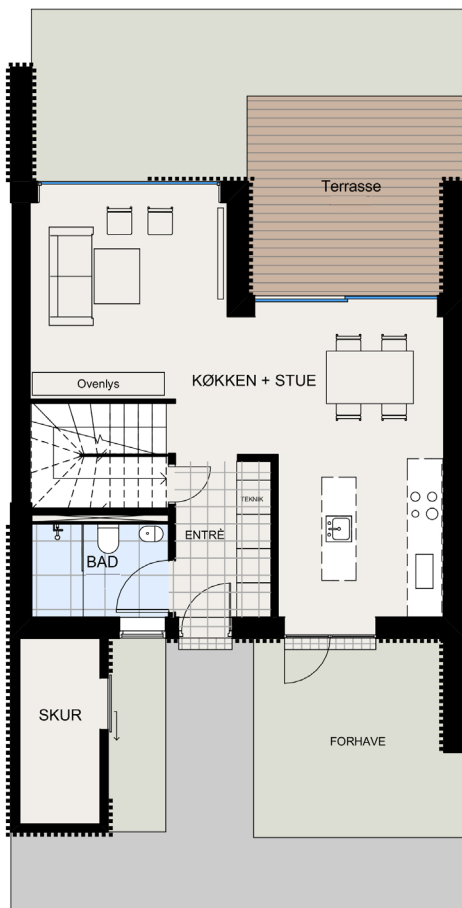

# SOLBAKKEN TYPE A2

Bolig nr.	Adresse	Type	Bolig	Balkon	Terrasse	Grund
12	Toppen 89	A2	108 m <sup>2</sup>	8 m <sup>2</sup>	16 m <sup>2</sup>	101 m <sup>2</sup>

Vejledende plantegning med forbehold for ændringer